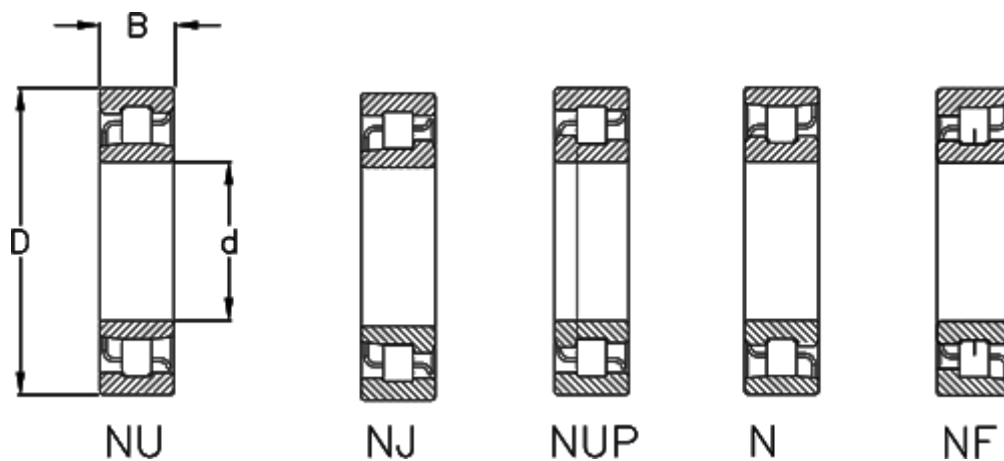

Varenummer: 571210503642
Beskrivelse: NSK Cylindrisk rulleleje NU 221W C3

Mål

= Flere måldata: Hent PDF katalog under dokumenter

B = 36

D = 190

d = 105

Type = 221W